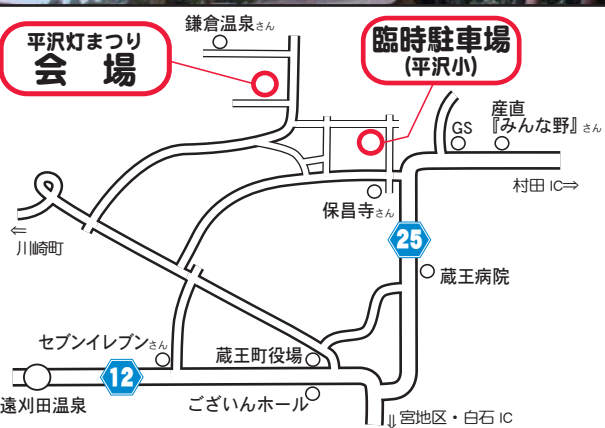

日時: 9月11日(日) 午後5:45 ~ 8:30

会場: だるま堂 境内 (小雨決行)

主催: 平沢歴史の郷づくりの会

共催: 蔵王町教育委員会 後援: 蔵王町・蔵王町観光協会

お問合せ: TEL0224-33-3008

(蔵王町教育委員会)

会場案内図

駐車場は平沢小学校校庭(会場まで徒歩3分。無料)
駐車場~会場間で『まちなみ行灯道しるべ』を行います