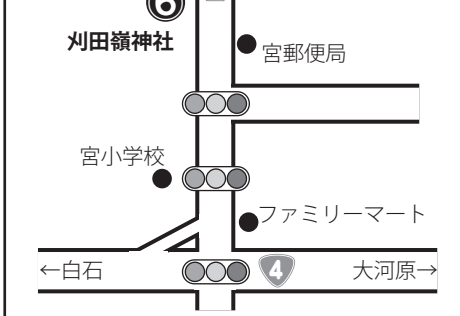

発行：蔵王町教育委員会 (生涯学習課) ☎0224-33-2328

お断り：この印刷物は、蔵王町指定無形民俗文化財(神楽)の普及啓蒙及び住民各位の興味関心を高めるために制作・配布するものであり、宗教行事に対するあっせんを意図するものではありません。

① 小村崎神流法印神楽

【期日】
H30 **7/21** (土) 19時頃～
【神社】
熊野神社
所在：小村崎字前戸内

② 神流東根神楽

【期日】
H30 **7/28** (土) 18時頃～
【神社】
愛宕神社
所在：平沢字立目場

③ 平沢神流神楽

【期日】
H30 **8/14** (火) 18時頃～
【神社】
日吉神社
所在：平沢字三本槻

蔵王町神楽マップ

発行：蔵王町教育委員会 (生涯学習課) ☎0224-33-2328

④ 白山神社神楽

【期日】
H30 **8/15** (水) 18時半頃～
H31 **1/14** (月・祝) 18時半頃～
【神社】
白山神社
所在：円田字白山

⑤ 八雲神社神楽

【期日】
H30 **10/21** (日) 13時頃～
H31 **1/14** (月・祝) 18時頃～
【神社】
八雲神社
所在：円田字道上山

⑥ 刈田嶺神社神楽

【期日】
H31 **1/14** (月・祝) 18時頃～
【神社】
刈田嶺神社
所在：宮字馬場

お断り ○地域住民主体の行事のため、外来の方に対する案内が行き届かない場合があります ○駐車場などが用意されていない場合があります。お車の管理など自己責任となることをご理解下さい ○災害や地域事情等により上演中止もしくは短縮する場合があります