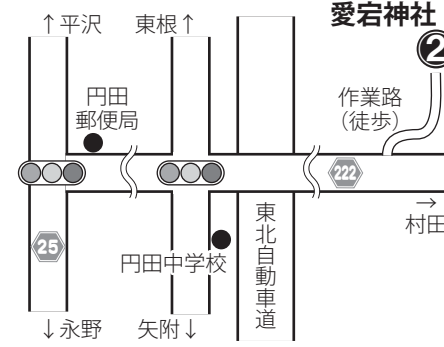

発行：蔵王町教育委員会 (生涯学習課) ☎0224-33-2328

お断り：この印刷物は、蔵王町指定無形民俗文化財(神楽)の普及啓蒙及び住民各位の興味関心を高めるために制作・配布するものであり、宗教行事に対するあっせんを意図するものではありません。

① 小村崎神流法印神楽

【期日】
H30 **7/21** (土) 19時頃～
【神社】
熊野神社
所在：小村崎字前戸内

② 神流東根神楽

【期日】
H30 **7/28** (土) 18時頃～
【神社】
愛宕神社
所在：平沢字立目場

③ 平沢神流神楽

【期日】
H30 **8/14** (火) 18時頃～
【神社】
日吉神社
所在：平沢字三本槻

蔵王町神楽マップ

発行：蔵王町教育委員会 (生涯学習課) ☎0224-33-2328

④ 白山神社神楽

【期日】
H30 **8/15** (水) 18時半頃～
H31 **1/14** (月・祝) 18時半頃～
【神社】
白山神社
所在：円田字白山

⑤ 八雲神社神楽

【期日】
H30 **10/21** (日) 13時頃～
H31 **1/14** (月・祝) 18時頃～
【神社】
八雲神社
所在：円田字道上山