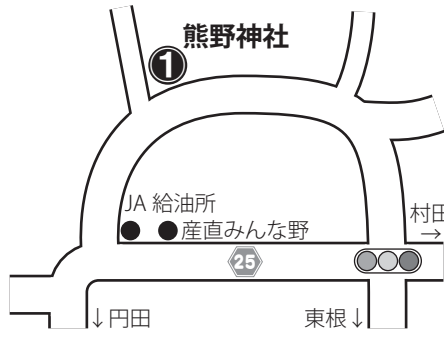

発行：蔵王町教育委員会 (生涯学習課) ☎0224-33-2328

お断り：この印刷物は、蔵王町指定無形民俗文化財(神楽)の普及啓蒙及び住民各位の興味関心を高めるために制作・配布するものであり、宗教行事に対するあっせんを意図するものではありません。

① 小村崎神流法印神楽

【期日】
H30 **7/21** (土) 19時頃～
【神社】
熊野神社
所在：小村崎字前戸内

② 神流東根神楽

【期日】
H30 **7/28** (土) 18時頃～
【神社】
愛宕神社
所在：平沢字立目場