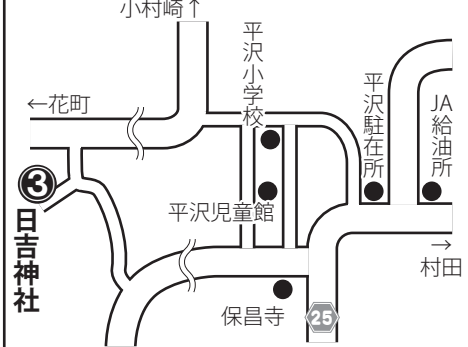

発行：蔵王町教育委員会 (生涯学習課) ☎0224-33-2328

お断り：この印刷物は、蔵王町指定無形民俗文化財(神楽)の普及啓蒙及び住民各位の興味関心を高めるために制作・配布するものであり、宗教行事に対するあっせんを意図するものではありません。

① 小村崎神流法印神楽

【期日】
H30 **7/21** (土) 19時頃～
【神社】
熊野神社
所在：小村崎字前戸内

② 神流東根神楽

【期日】
H30 **7/28** (土) 18時頃～
【神社】
愛宕神社
所在：平沢字立目場

③ 平沢神流神楽

【期日】
H30 **8/14** (火) 18時頃～
【神社】
日吉神社
所在：平沢字三本槻

蔵王町神楽マップ

発行：蔵王町教育委員会 (生涯学習課) ☎0224-33-2328

④ 白山神社神楽

【期日】
H30 **8/15** (水) 18時半頃～
H31 **1/14** (月・祝) 18時半頃～
【神社】
白山神社
所在：円田字白山

⑤ 八雲神社神楽

【期日】
H30 **10/21** (日) 13時頃～
H31 **1/14** (月・祝) 18時頃～
【神社】
八雲神社
所在：円田字道上山