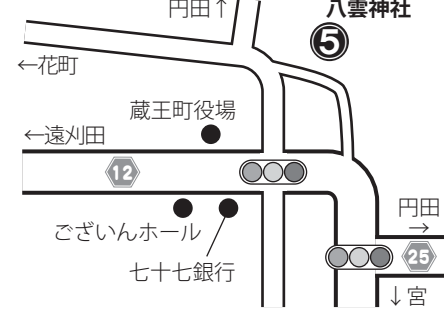

発行：蔵王町教育委員会 (生涯学習課) ☎0224-33-2328

お断り：この印刷物は、蔵王町指定無形民俗文化財(神楽)の普及啓蒙及び住民各位の興味関心を高めるために制作・配布するものであり、宗教行事に対するあっせんを意図するものではありません。

① 小村崎神流法印神楽

【期日】
H30 **7/21** (土) 19時頃～
【神社】
熊野神社
所在：小村崎字前戸内

② 神流東根神楽

【期日】
H30 **7/28** (土) 18時頃～
【神社】
愛宕神社
所在：平沢字立目場

③ 平沢神流神楽

【期日】
H30 **8/14** (火) 18時頃～
【神社】
日吉神社
所在：平沢字三本槻

蔵王町神楽マップ

発行：蔵王町教育委員会 (生涯学習課) ☎0224-33-2328

④ 白山神社神楽

【期日】
H30 **8/15** (水) 18時半頃～
H31 **1/14** (月・祝) 18時半頃～
【神社】
白山神社
所在：円田字白山

⑤ 八雲神社神楽

【期日】
H30 **10/21** (日) 13時頃～
H31 **1/14** (月・祝) 18時頃～
【神社】
八雲神社
所在：円田字道上山

⑥ 刈田嶺神社神楽

【期日】
H31 **1/14** (月・祝) 18時頃～
【神社】
刈田嶺神社
所在：宮字馬場

お断り ○地域住民主体の行事のため、外来の方に対する案内が行き届かない場合があります ○駐車場などが用意されていない場合があります。お車の管理など自己責任となることをご理解下さい ○災害や地域事情等により上演中止もしくは短縮する場合があります