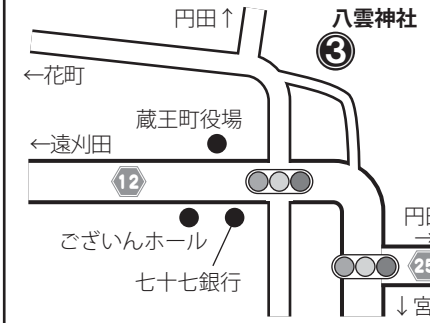

① 刈田嶺神社神楽

【期日】 R5 **1/14** (土) 18時頃～
 【神社】 **刈田嶺神社**
 所在：宮字馬場

② 白山神社神楽

【期日】 R5 **1/14** (土) 18時半頃～
 R5 **8/15** (火) 18時半頃～
 【神社】 **白山神社**
 所在：円田字白山

③ 八雲神社神楽

【期日】 R5 **1/14** (土) 18時頃～
 R5 **10/15** (日) 13時頃～
 【神社】 **八雲神社**
 所在：円田字道上山

蔵王町神楽マップ

発行：蔵王町教育委員会 (生涯学習課) ☎0224-33-2328

④ 榊流東根神楽

【期日】 R5 **7/22** (土) 18時頃～
 【神社】 **愛宕神社**
 所在：平沢字立目場

⑤ 小村崎榊流法印神楽

【期日】 R5 **7/29** (土) 19時頃～
 ※旧暦 6月14日の直前土曜
 【神社】 **熊野神社**
 所在：小村崎字前戸内

⑥ 平沢榊流神楽

【期日】 R5 **8/14** (月) 18時頃～
 【神社】 **日吉神社**
 所在：平沢字三本槻