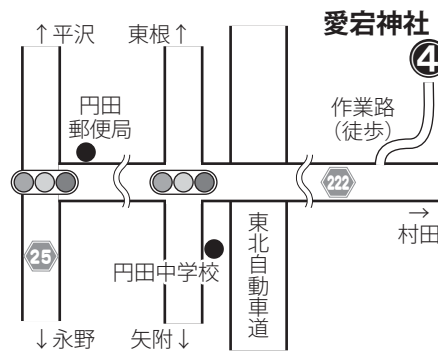

① 刈田嶺神社神楽

【期日】 R5 **1/14** (土) 18時頃～
 【神社】 **刈田嶺神社**
 所在：宮字馬場

② 白山神社神楽

【期日】 R5 **1/14** (土) 18時半頃～
 R5 **8/15** (火) 18時半頃～
 【神社】 **白山神社**
 所在：円田字白山

③ 八雲神社神楽

【期日】 R5 **1/14** (土) 18時頃～
 R5 **10/15** (日) 13時頃～
 【神社】 **八雲神社**
 所在：円田字道上山

蔵王町神楽マップ

発行：蔵王町教育委員会 (生涯学習課) ☎0224-33-2328

④ 榊流東根神楽

【期日】 R5 **7/22** (土) 18時頃～
 【神社】 **愛宕神社**
 所在：平沢字立目場

⑤ 小村崎榊流法印神楽

【期日】 R5 **7/29** (土) 19時頃～
 ※旧暦 6月14日の直前土曜
 【神社】 **熊野神社**
 所在：小村崎字前戸内

⑥ 平沢榊流神楽

【期日】 R5 **8/14** (月) 18時頃～
 【神社】 **日吉神社**
 所在：平沢字三本槻