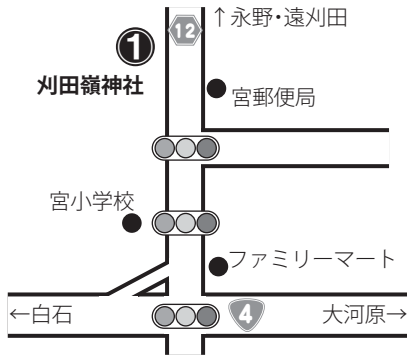

① 刈田嶺神社神楽

【期日】 R5 **1/14** (土) 18時頃～
【神社】 **刈田嶺神社**
所在：宮字馬場