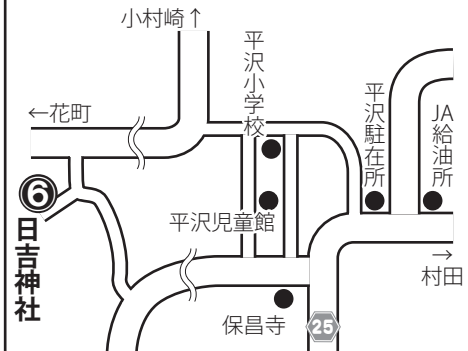

① 刈田嶺神社神楽

【期日】 R5 **1/14** (土) 18時頃～
 【神社】 **刈田嶺神社**
 所在：宮字馬場

② 白山神社神楽

【期日】 R5 **1/14** (土) 18時半頃～
 R5 **8/15** (火) 18時半頃～
 【神社】 **白山神社**
 所在：円田字白山

③ 八雲神社神楽

【期日】 R5 **1/14** (土) 18時頃～
 R5 **10/15** (日) 13時頃～
 【神社】 **八雲神社**
 所在：円田字道上山

蔵王町神楽マップ

発行：蔵王町教育委員会 (生涯学習課) ☎0224-33-2328

④ 榊流東根神楽

【期日】 R5 **7/22** (土) 18時頃～
 【神社】 **愛宕神社**
 所在：平沢字立目場

⑤ 小村崎榊流法印神楽

【期日】 R5 **7/29** (土) 19時頃～
 ※旧暦 6月14日の直前土曜
 【神社】 **熊野神社**
 所在：小村崎字前戸内

⑥ 平沢榊流神楽

【期日】 R5 **8/14** (月) 18時頃～
 【神社】 **日吉神社**
 所在：平沢字三本槻