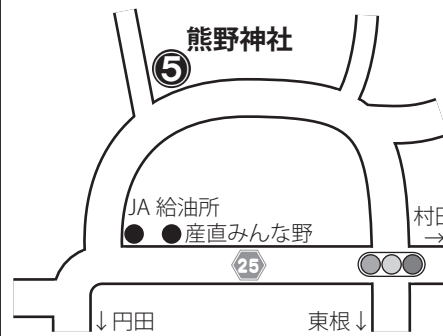

① 刈田嶺神社神楽

【期日】 R5 **1/14** (土) 18時頃～
 【神社】 **刈田嶺神社**
 所在：宮字馬場

② 白山神社神楽

【期日】 R5 **1/14** (土) 18時半頃～
 R5 **8/15** (火) 18時半頃～
 【神社】 **白山神社**
 所在：円田字白山

③ 八雲神社神楽

【期日】 R5 **1/14** (土) 18時頃～
 R5 **10/15** (日) 13時頃～
 【神社】 **八雲神社**
 所在：円田字道上山

蔵王町神楽マップ

発行：蔵王町教育委員会 (生涯学習課) ☎0224-33-2328

④ 榊流東根神楽

【期日】 R5 **7/22** (土) 18時頃～
 【神社】 **愛宕神社**
 所在：平沢字立目場

⑤ 小村崎榊流法印神楽

【期日】 R5 **7/29** (土) 19時頃～
 ※旧暦 6月14日の直前土曜
 【神社】 **熊野神社**
 所在：小村崎字前戸内

⑥ 平沢榊流神楽

【期日】 R5 **8/14** (月) 18時頃～
 【神社】 **日吉神社**
 所在：平沢字三本槻